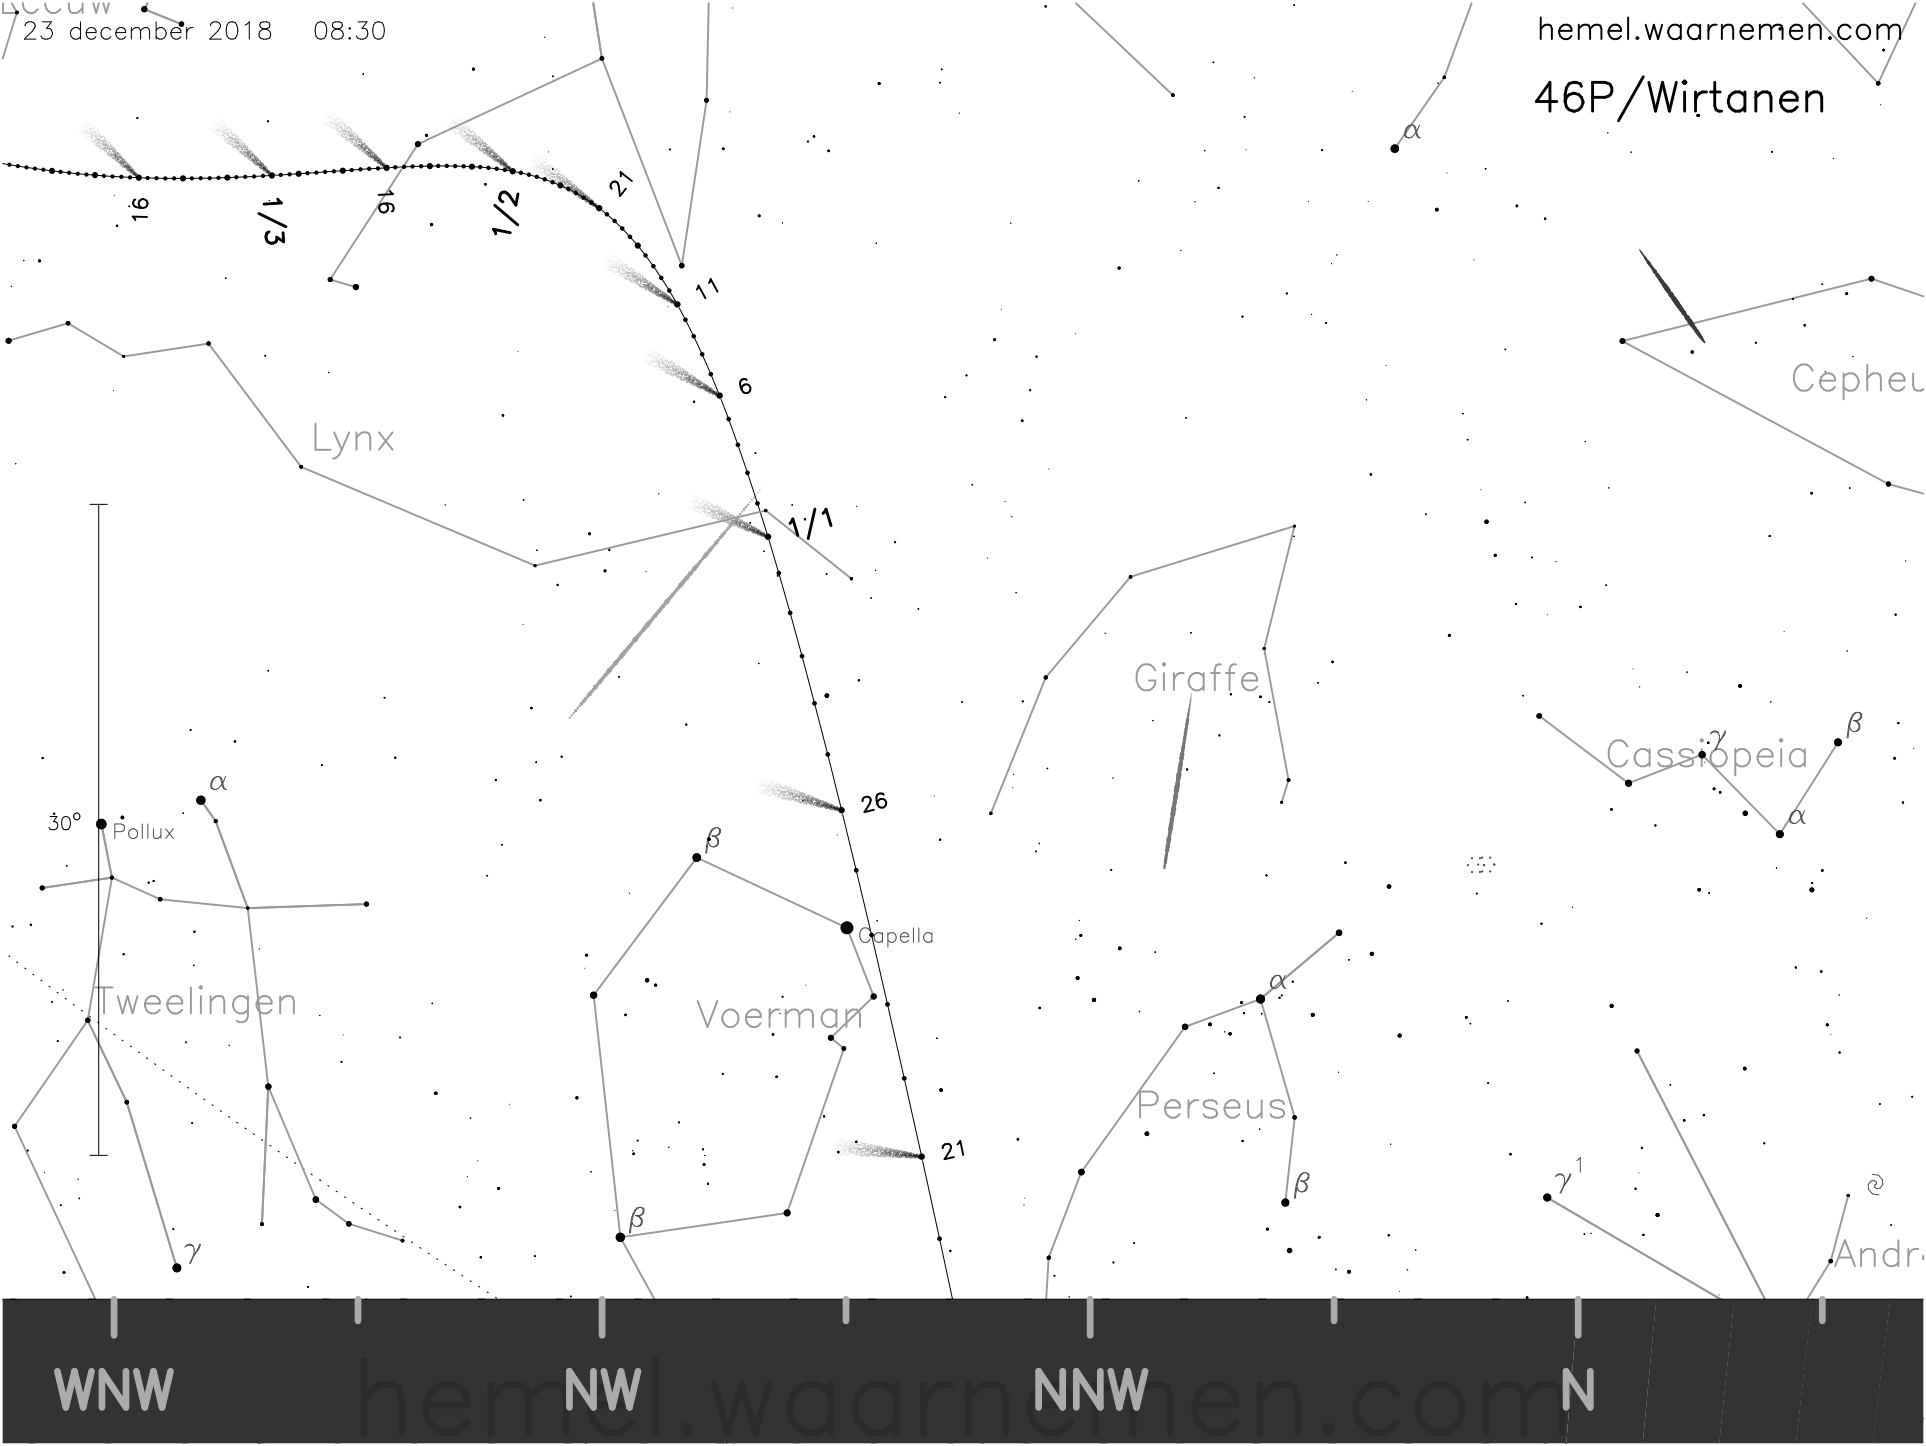

# 46P/Wirtanen

WNW

NW

NNW

N