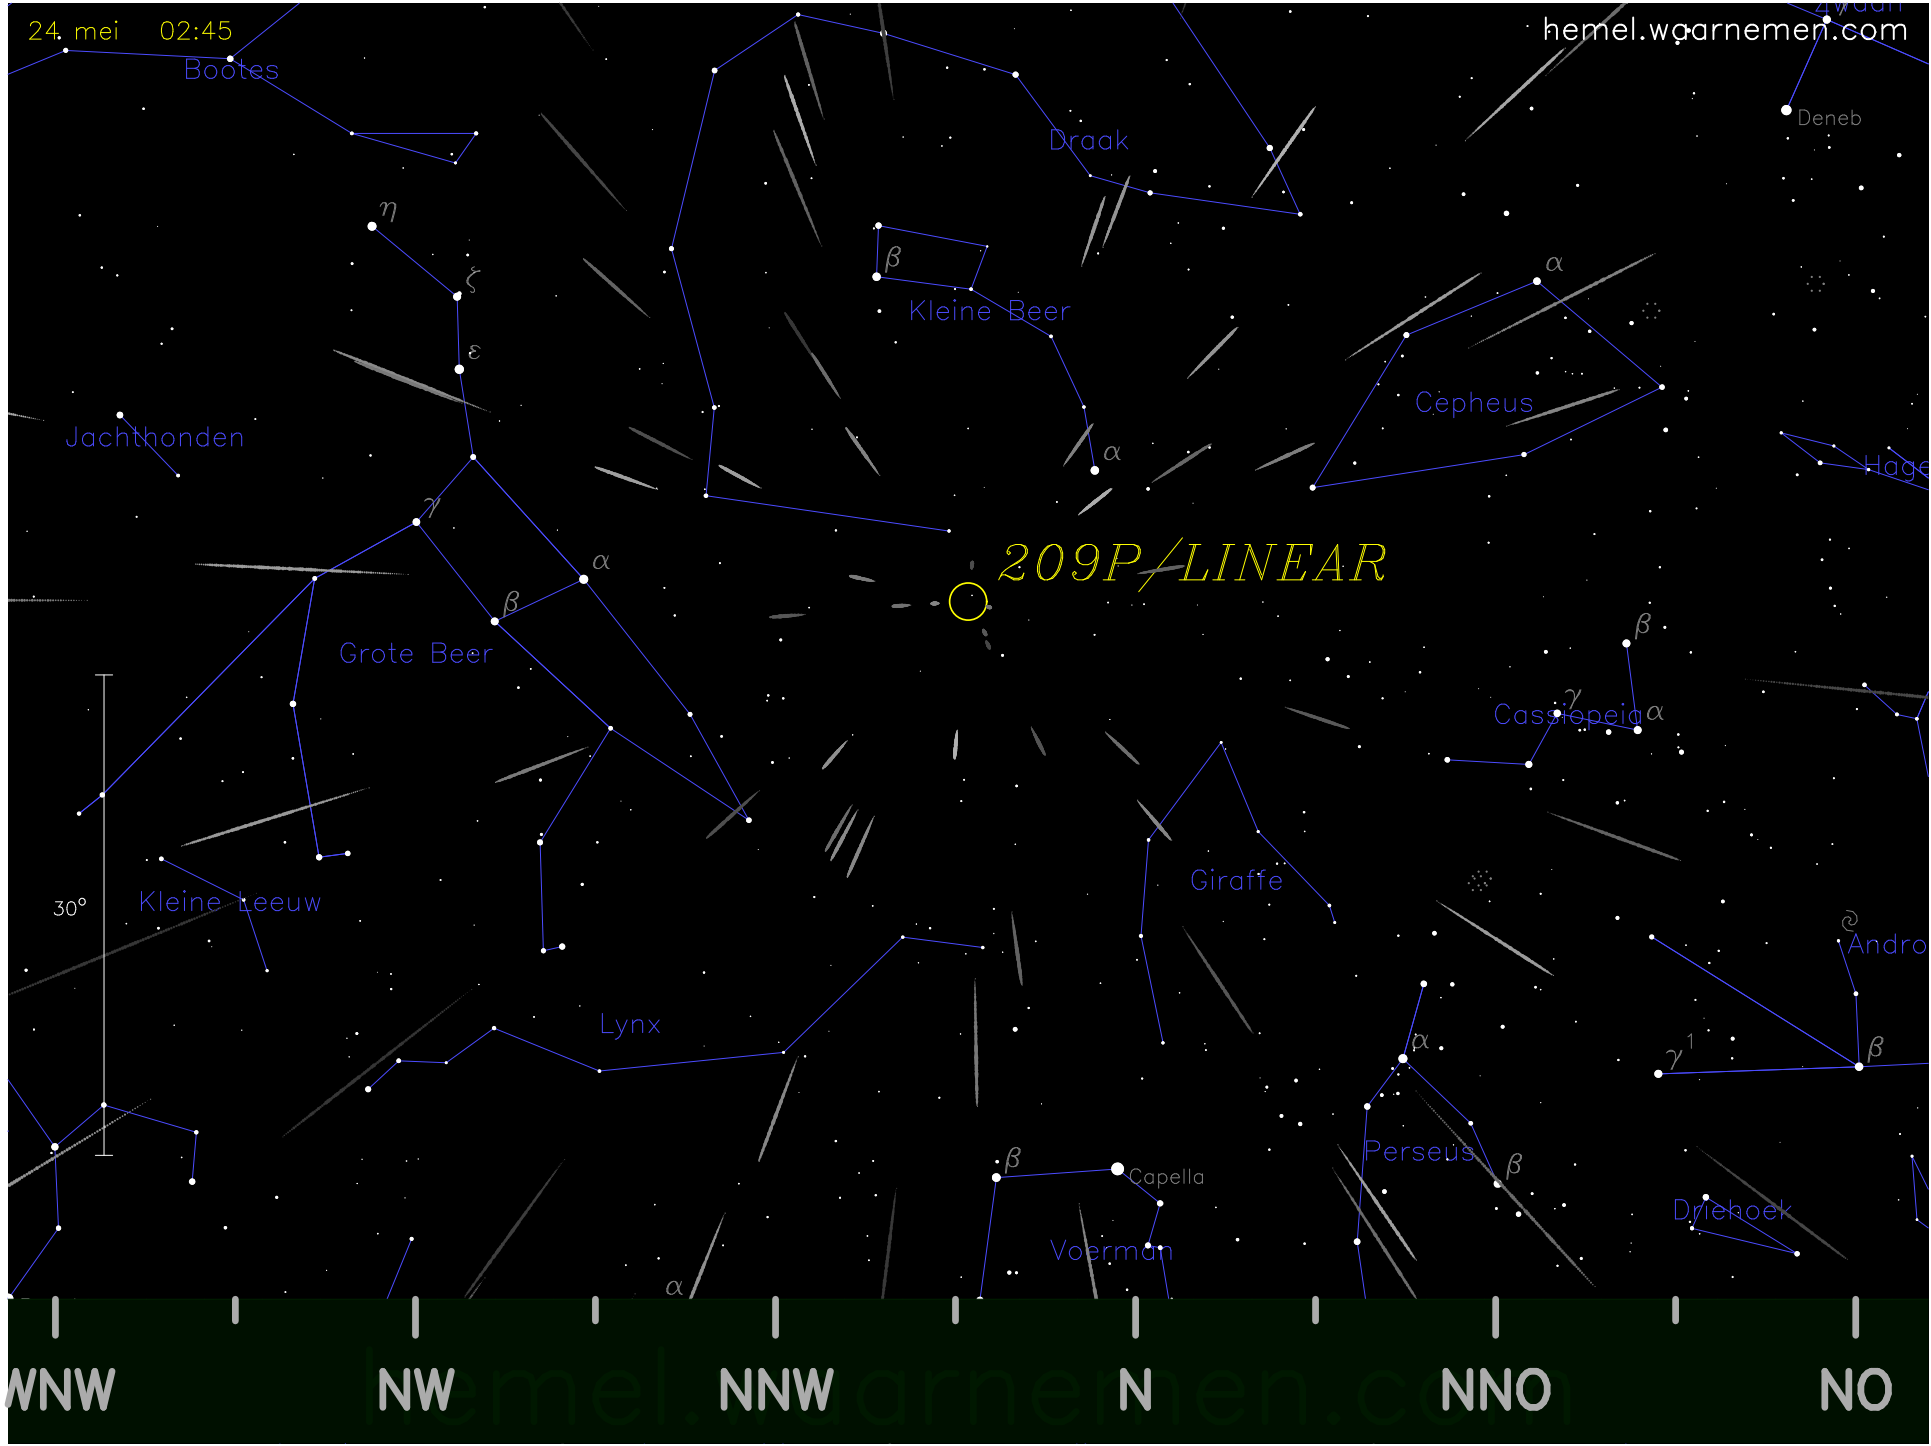

24. mei 02:45

hemel.waarnemen.com

209P/LINEAR

WNW NW NNW N NNO NO

30°

Bootes

Draak

Kleine Beer