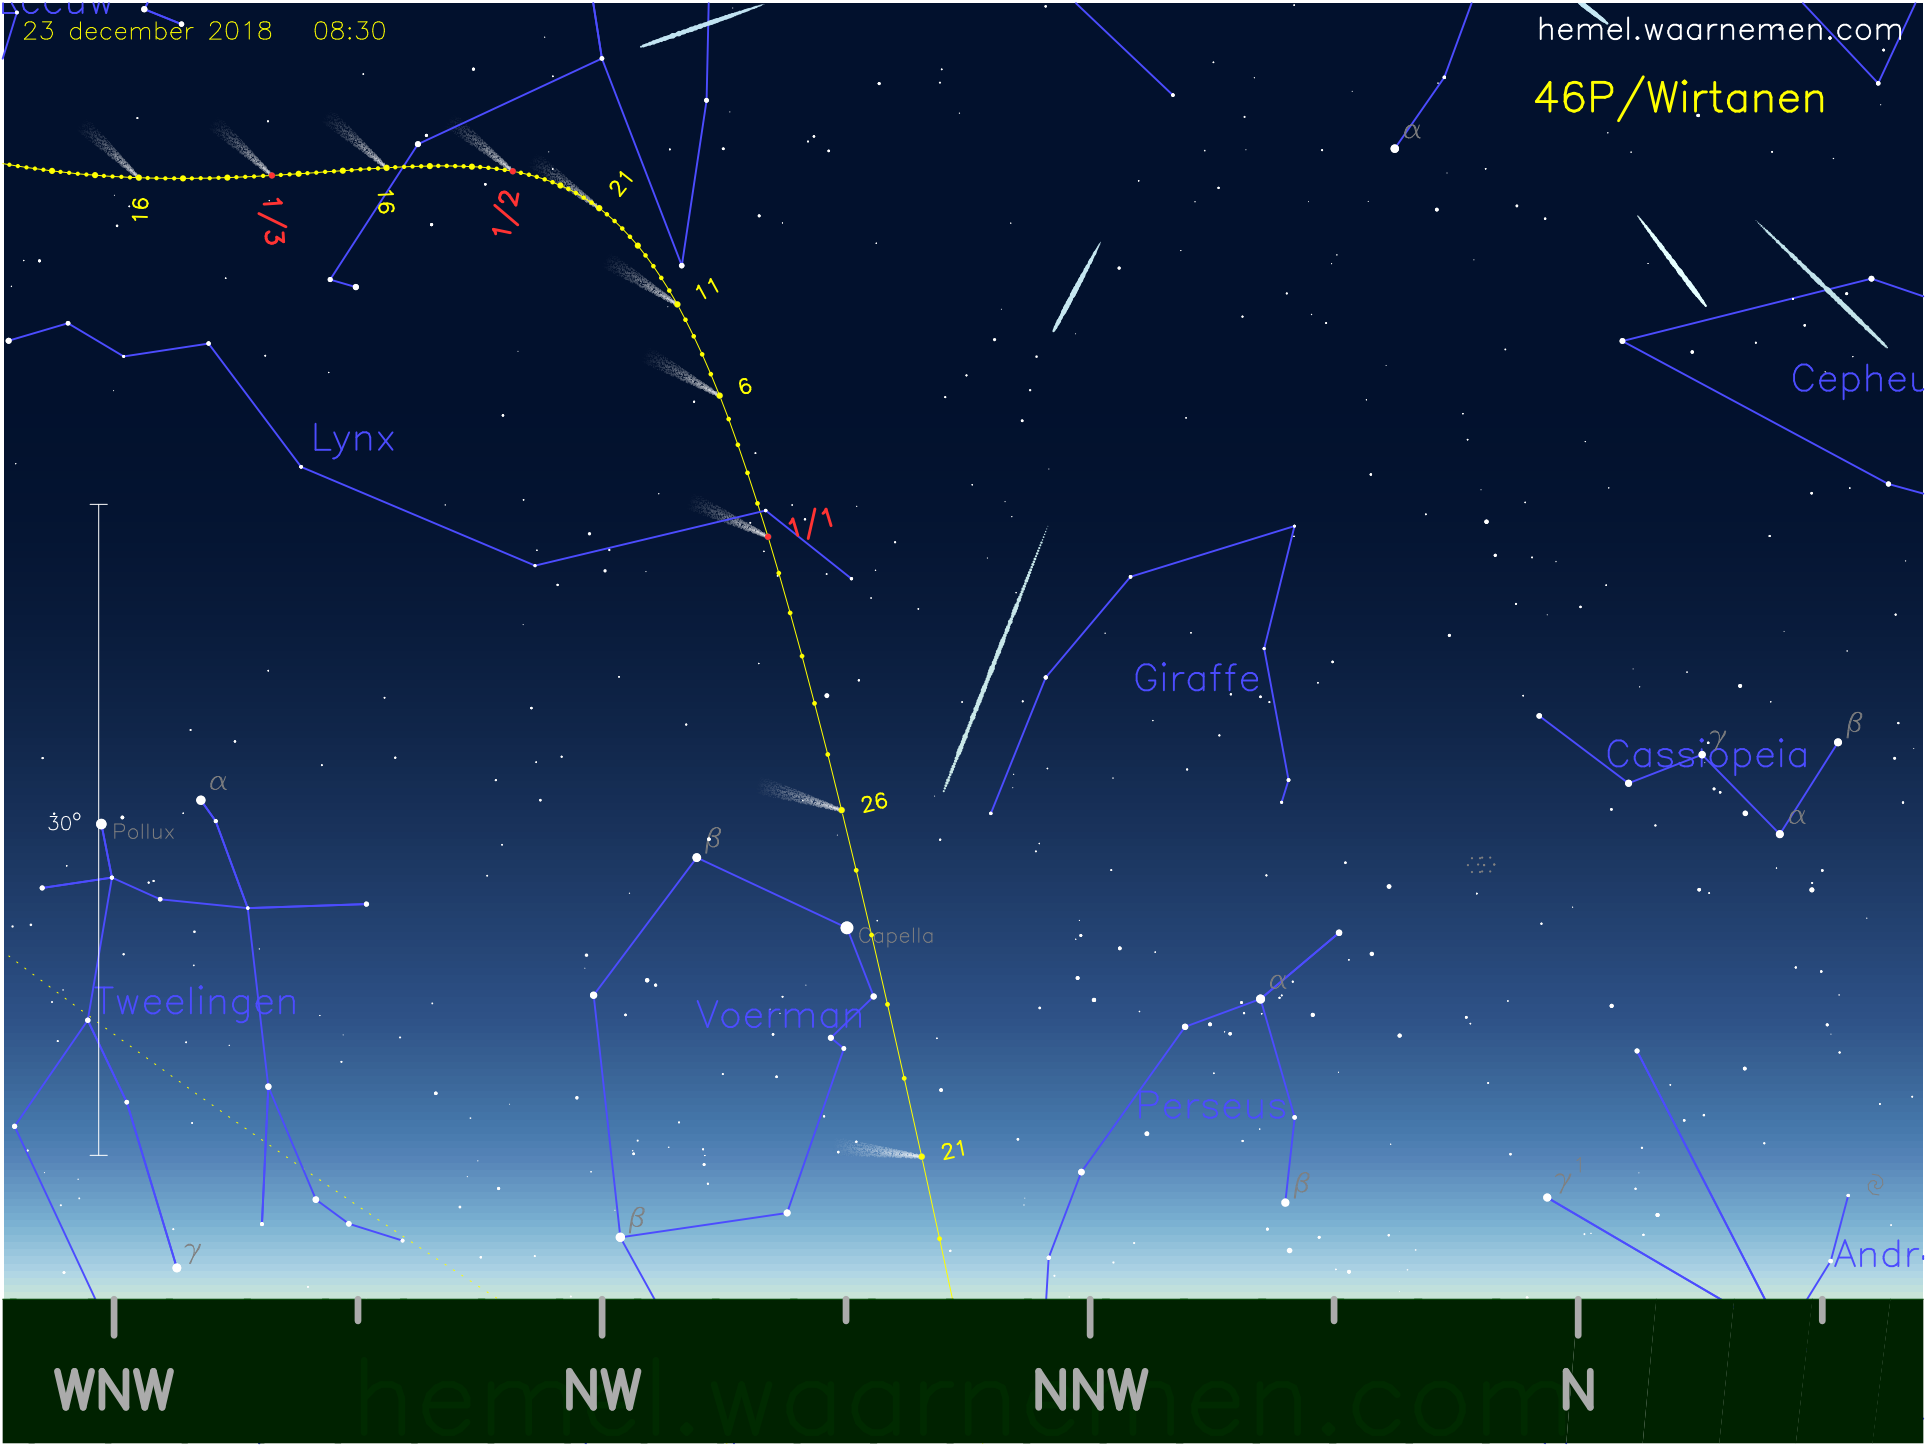

# 46P/Wirtanen

WNW

NW

NNW

N

Lynx

Giraffe

Cassiopeia

Cephe

Voerman

Perseus

Andr

Tweelingen

30°

Pollux

Capella